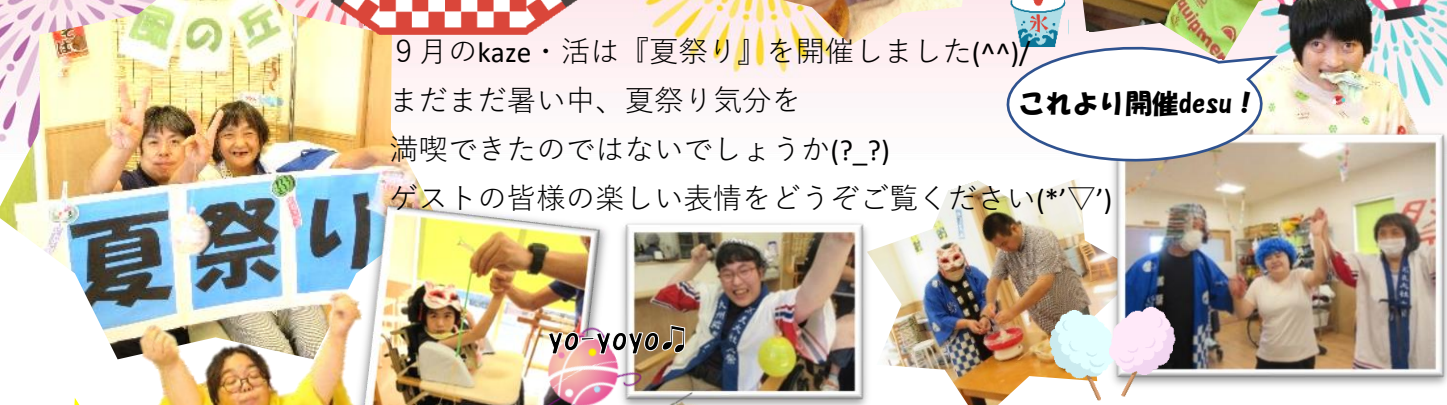

最後にはお土産までいただき、ありがとうございました!

生活介護 風の丘

kaze 活通信

9月のkaze・活は『夏祭り』を開催しました(^^)
まだまだ暑い中、夏祭り気分を
満喫できたのではないのでしょうか(?_?)
ゲストの皆様の楽しい表情をどうぞご覧ください(*▽*)

これより開催desu!

It's showtime!

yo-yoyo♪

顔をぐるぐる
回して見せましょう

karaoke
time

風の丘ホーム 小郡

ゲストの誕生日会を 行いました!

ケーキ・誕生カードでお祝いをしました。
素敵な一年でありますように

言語聴覚士として 外部講師をしてきました!

8月19日に言語聴覚士として地域支え合い推進員養成講座にて『きこえと認知症との意外な関係』のテーマでお話させて頂きました。熱心にお話を聞いて頂いたり体操など取り組んで頂いたり、とても楽しい時間を過ごさせて頂きました。今後も地域のお役に立つお仕事をしたいと思っています。

生活介護風の丘
管理者 柘史人

スポーツ大会開催のお知らせ

2024年11月16日(土)

スポーツ大会を開催予定!

10:40 より開会式

- ・みんなでのびのび体操
- ・玉入れ
- ・障害物競争
- ・事業所紹介を計画しています。

13:30 終了予定です

みんなで楽しい時間を過ごしましょう!